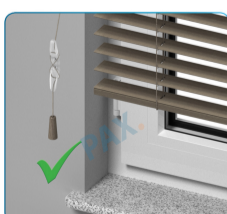

Kindveilig

Toch nog hulp nodig?

Bel gerust 020-2613415 of stuur ons een email met fotos van de situatie (en uw vragen). Wij reageren dan met instructies/antwoorden. Email ons op hulp@paxraamdecoratie.nl